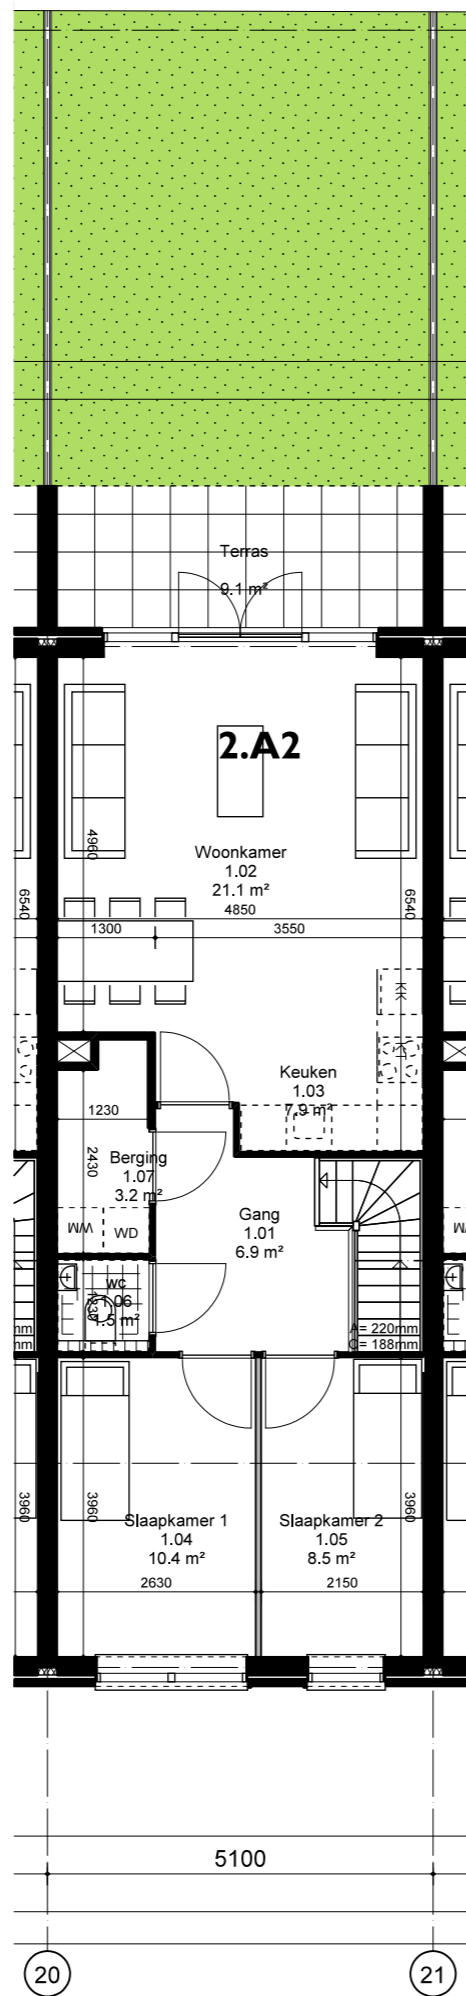

eerplaatsen

3 personen

Sumatraplantsoen - Blok 2
Maisonette 2.A2
Appartement 2.C1